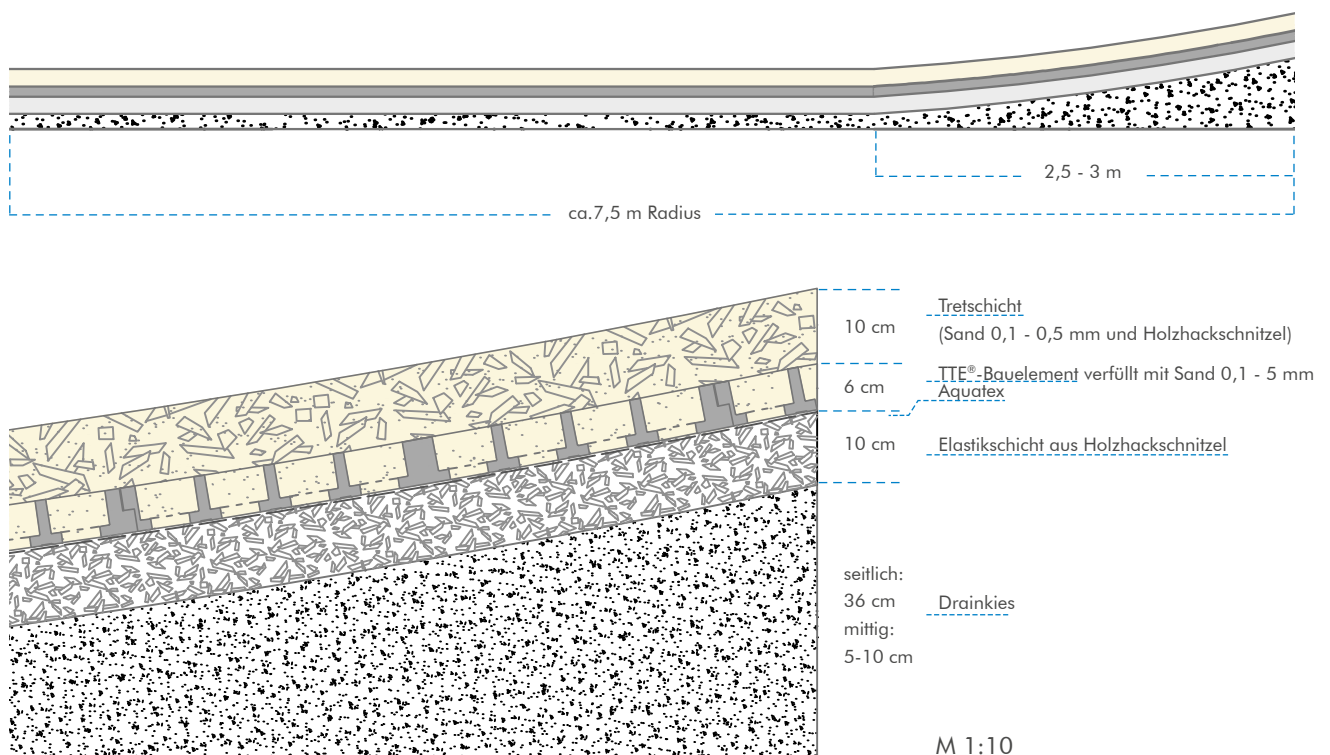

# Longierteller mit TTE®

optimale Bedingungen für gesundes Longieren

Einzigartige Tragschichtfederung mit konkaver, gelenkfreundlicher Oberfläche

## Die Vorteile eines Longiertellers mit TTE®

- konkave Oberfläche gleicht die Neigung des Pferdekörpers aus
- Kombination aus fester Tretschicht und federnder Tragschicht ermöglicht griffigen und elastischen Boden

## Möglichkeiten der Randgestaltung:

- Randbereiche mit Material auffüllen
- TTE<sup>®</sup> kann durch schneiden genau eingepasst werden
- TTE<sup>®</sup> kann über den Rand hinausgelegt werden (mit Material verfüllt oder begrünt)