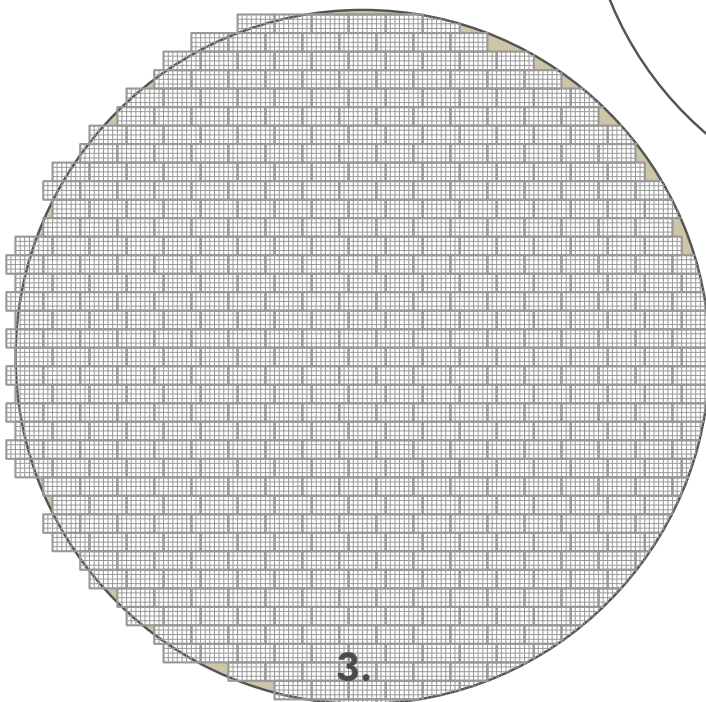

Verlegehinweise:

Möglichkeiten der Randgestaltung:

- Randbereiche mit Material auffüllen
- TTE® kann durch schneiden genau eingepasst werden
- TTE® kann über den Rand hinausgelegt werden (mit Material verfüllt oder begrünt)