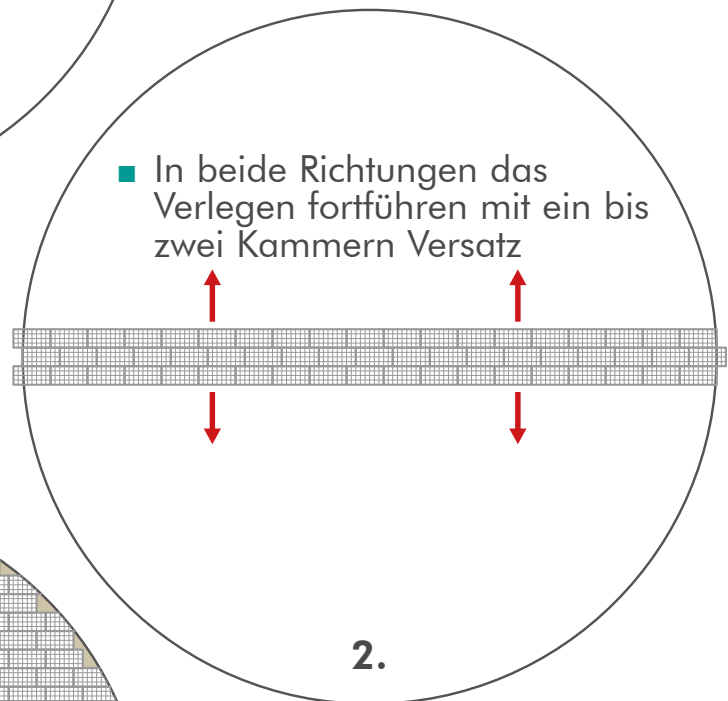

# Longierteller mit TTE®

optimale Bedingungen für gesundes Longieren

Einzigartige Tragschichtfederung mit konkaver, gelenkfreundlicher Oberfläche

## Die Vorteile eines Longiertellers mit TTE®

- konkave Oberfläche gleicht die Neigung des Pferdekörpers aus
- Kombination aus fester Tretschicht und federnder Tragschicht ermöglicht griffigen und elastischen Boden

## Möglichkeiten der Randgestaltung:

- Randbereiche mit Material auffüllen
- TTE<sup>®</sup> kann durch schneiden genau eingepasst werden
- TTE<sup>®</sup> kann über den Rand hinausgelegt werden (mit Material verfüllt oder begrünt)